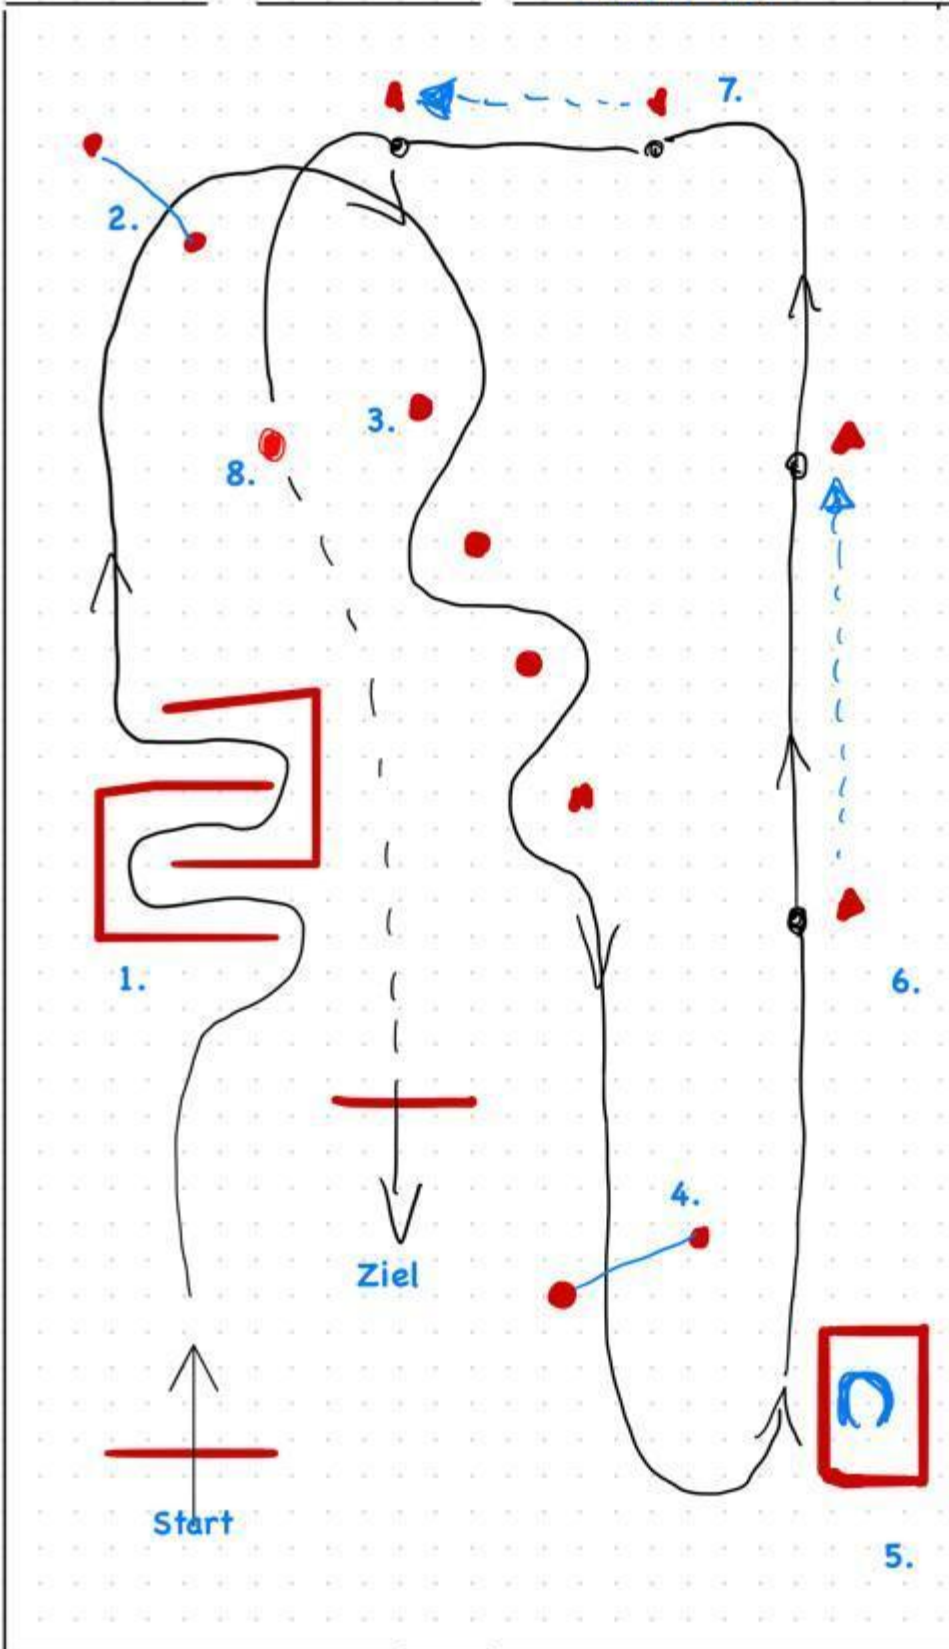

1- Labyrinth
2- Pflichttor
3- Slalom

4- Pflichttor
5- Eisenwerfen

7- Käppi
tragen
8- Absteigen
und ins Ziel

Bewertet wird nach Fehlern und Zeit- für jeden Fehler gibt es 4
Strafpunkte. Bei Punktgleichstand entscheidet die schnellere Zeit 🐾